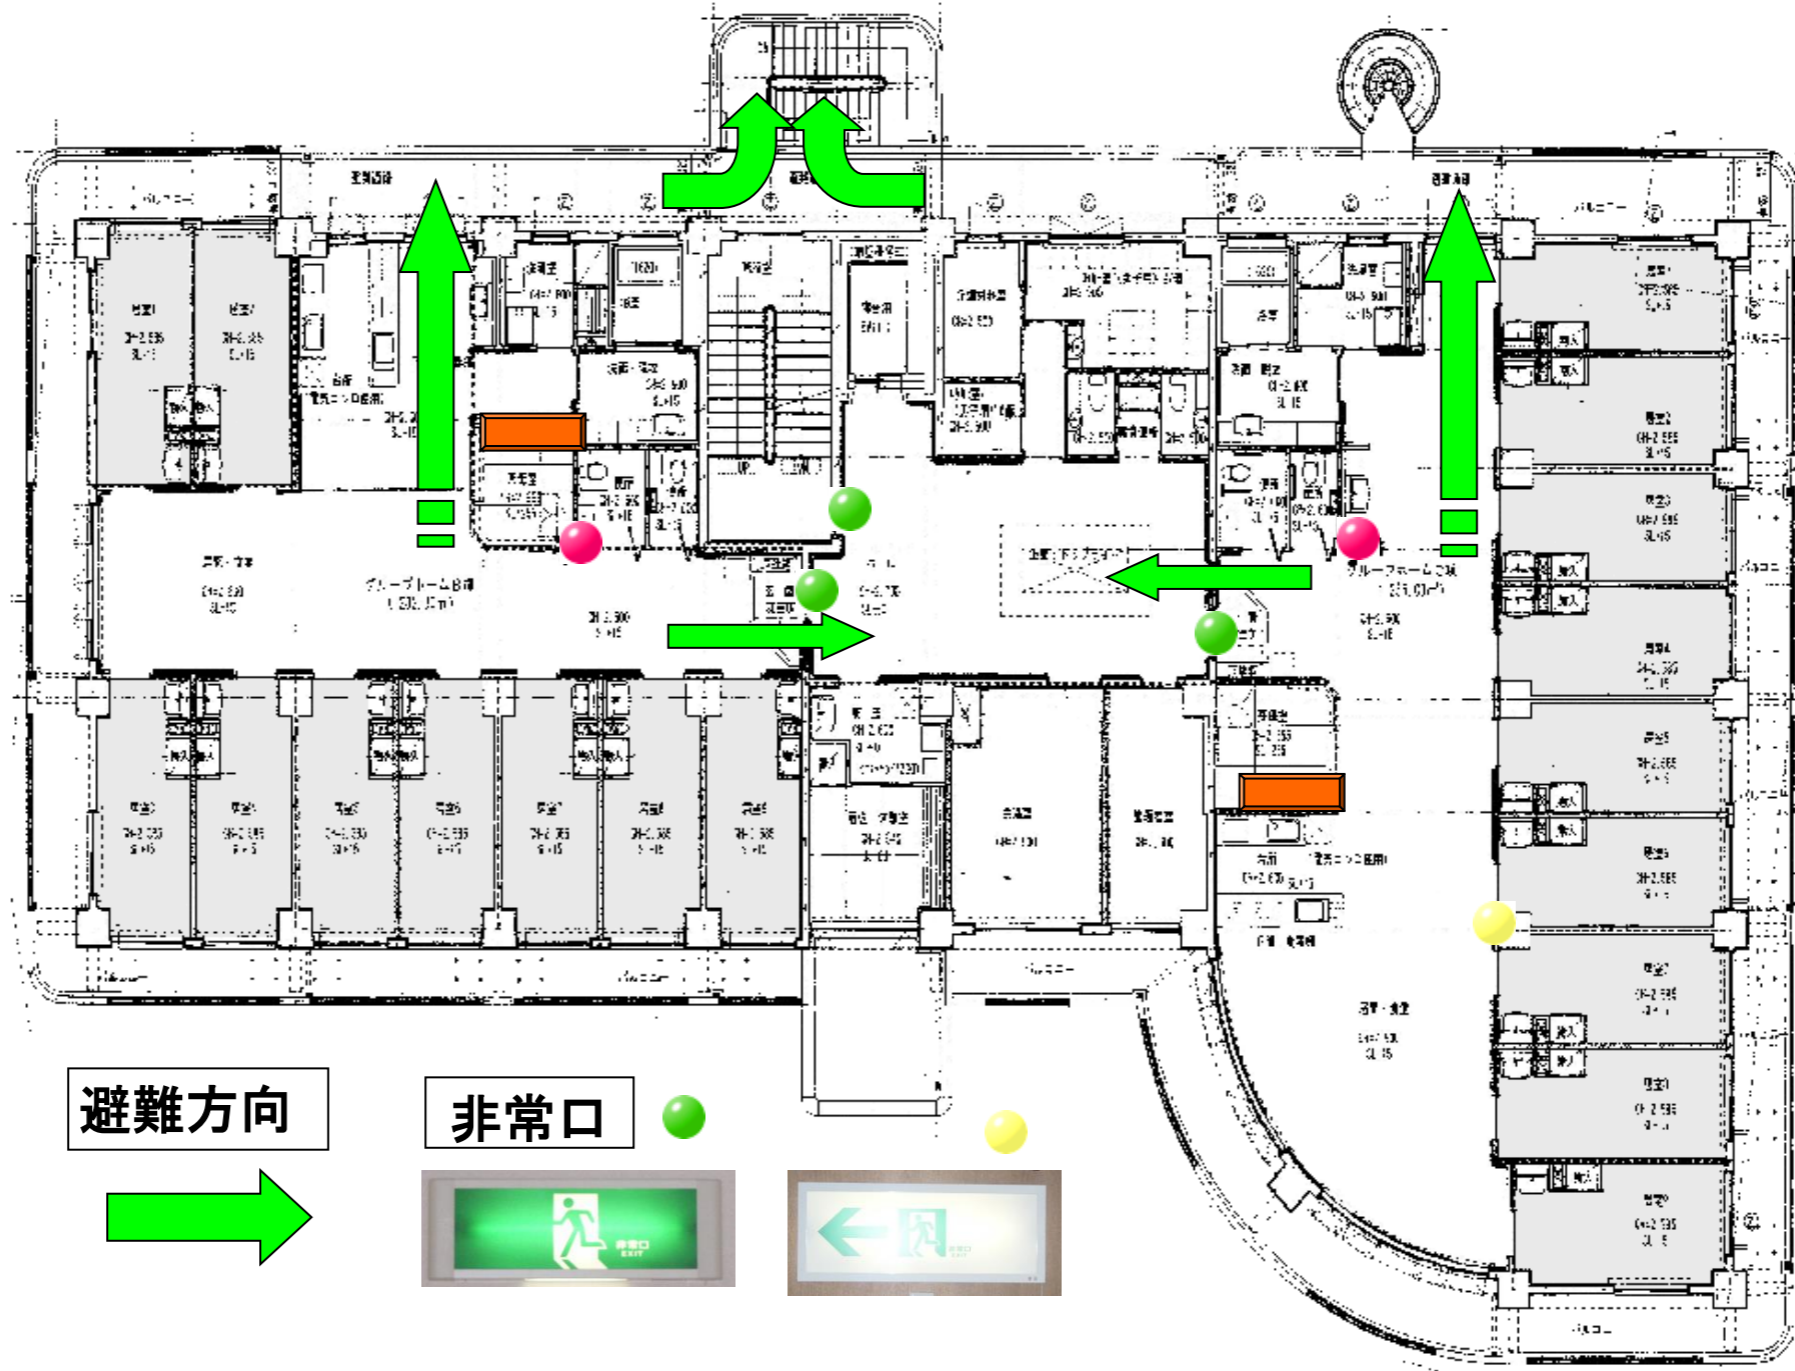

# 地震・火災等における緊急時の避難・誘導経路(二階)

火災通報装置

消火器・消火栓

避難方向

非常口